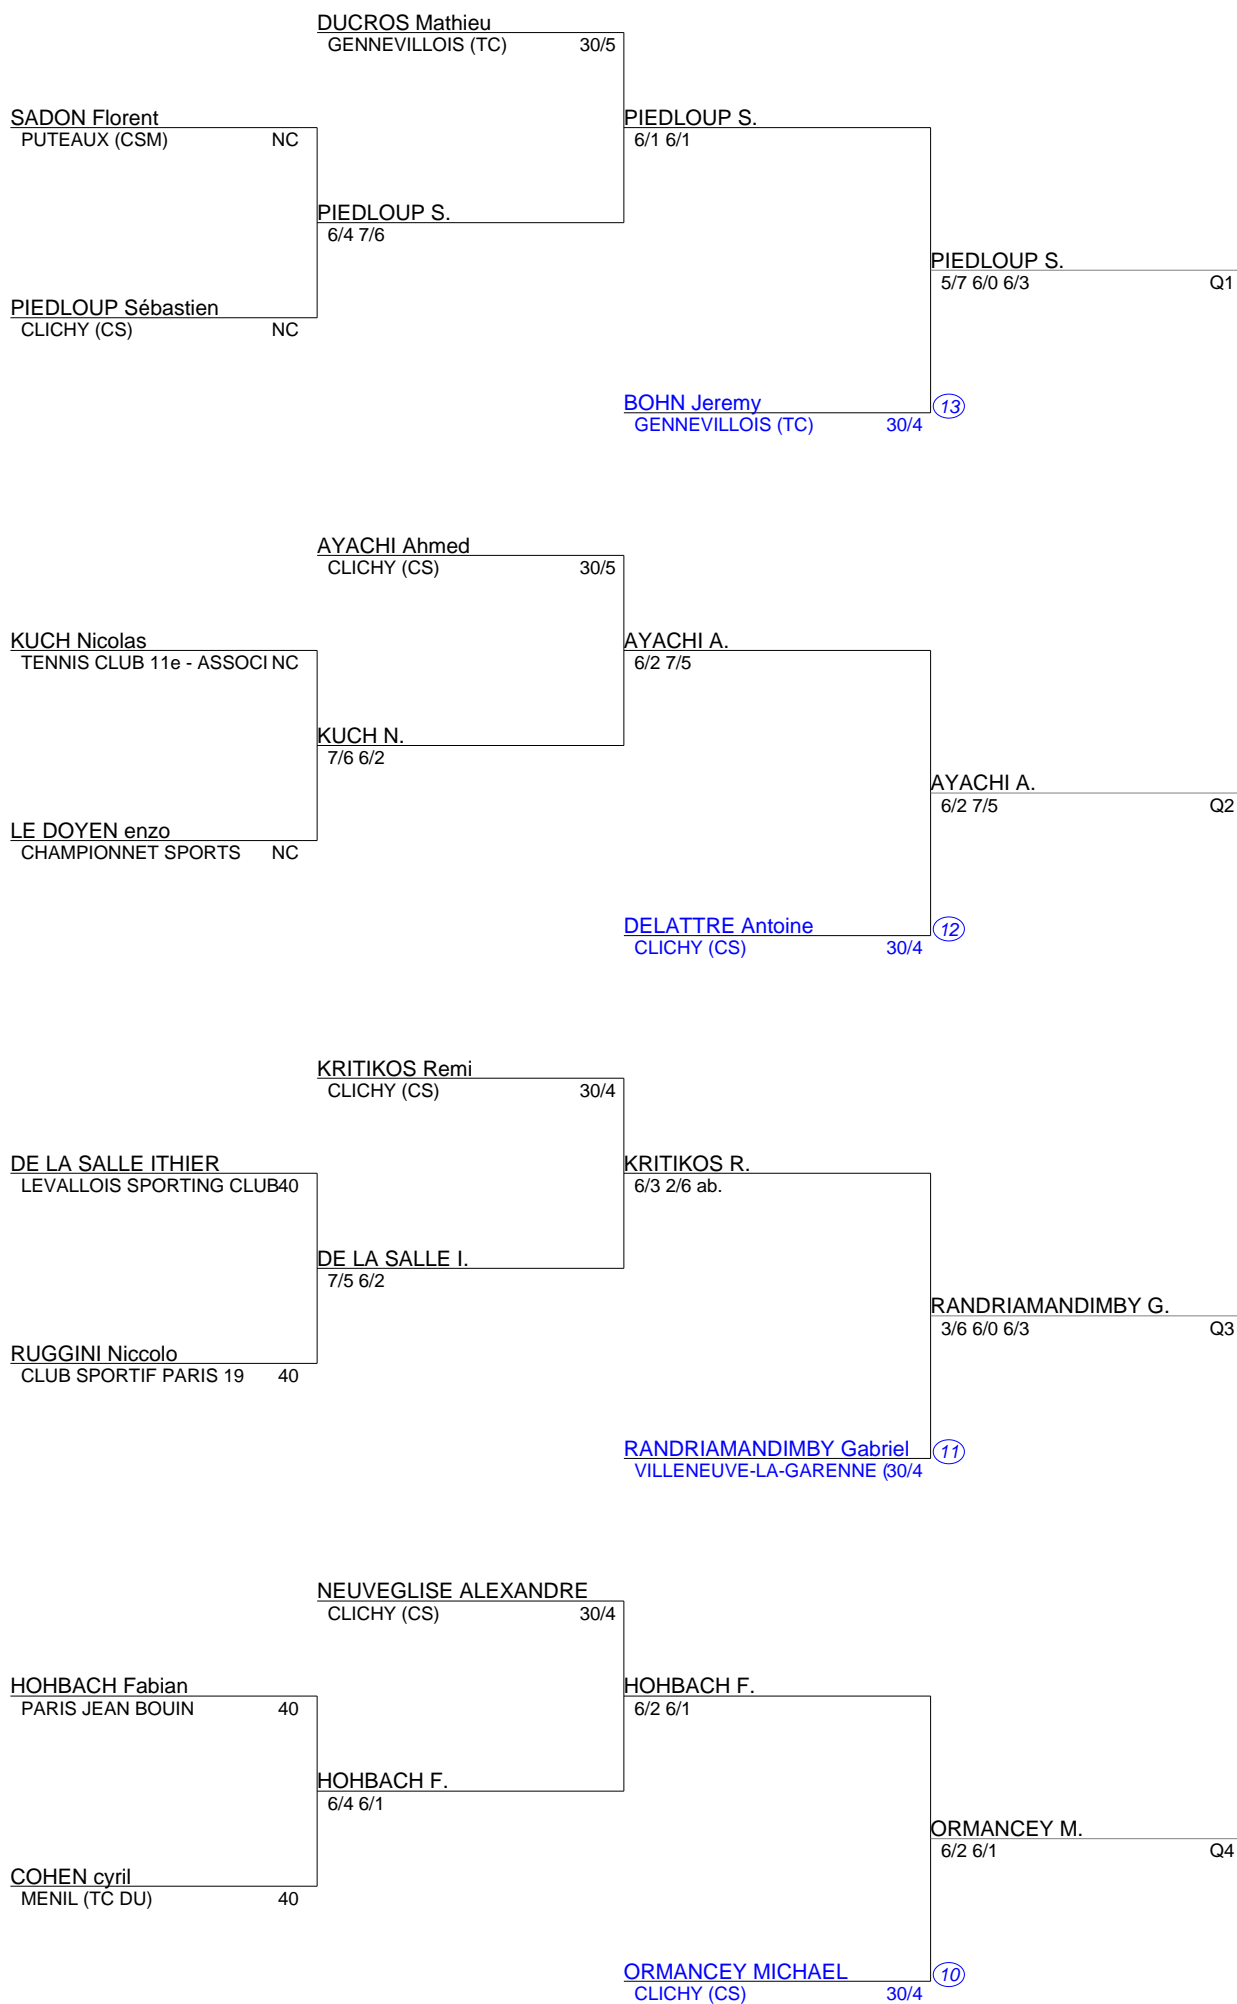

Tournoi Open de Clichy  
Simple Messieurs Senior  
De NC à 30/3 (Tableau 1)

Tournoi Open de Clichy  
Simple Messieurs Senior  
De NC à 30/3 (Tableau 2)

Tournoi Open de Clichy  
Simple Messieurs Senior  
De NC à 30/3 (Tableau 3)

Tournoi Open de Clichy  
Simple Messieurs Senior  
De NC à 30/3 (Tableau 4)