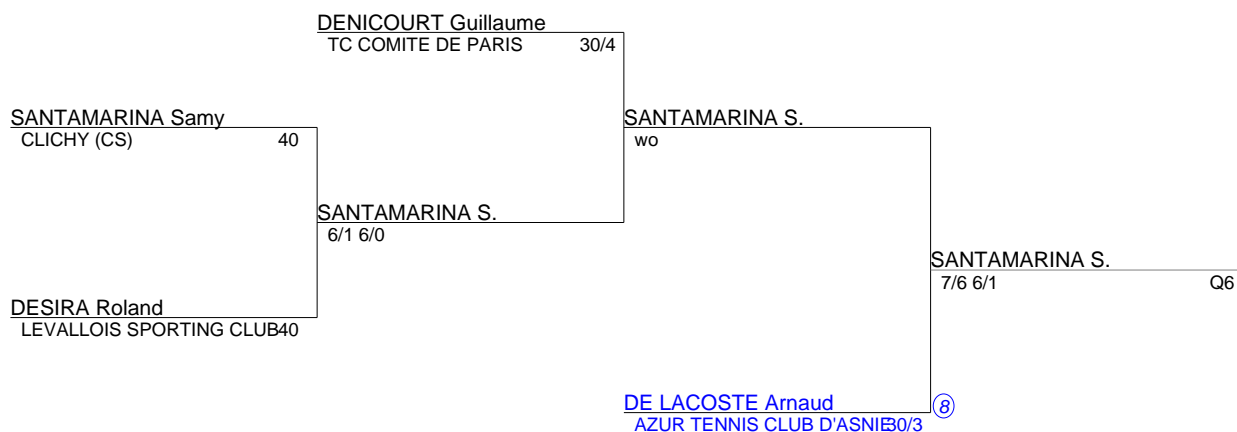

Tournoi Open de Clichy  
Simple Messieurs Senior  
De NC à 30/3 (Tableau 1)

Tournoi Open de Clichy  
Simple Messieurs Senior  
De NC à 30/3 (Tableau 2)

Tournoi Open de Clichy  
Simple Messieurs Senior  
De NC à 30/3 (Tableau 3)

Tournoi Open de Clichy  
Simple Messieurs Senior  
De NC à 30/3 (Tableau 4)