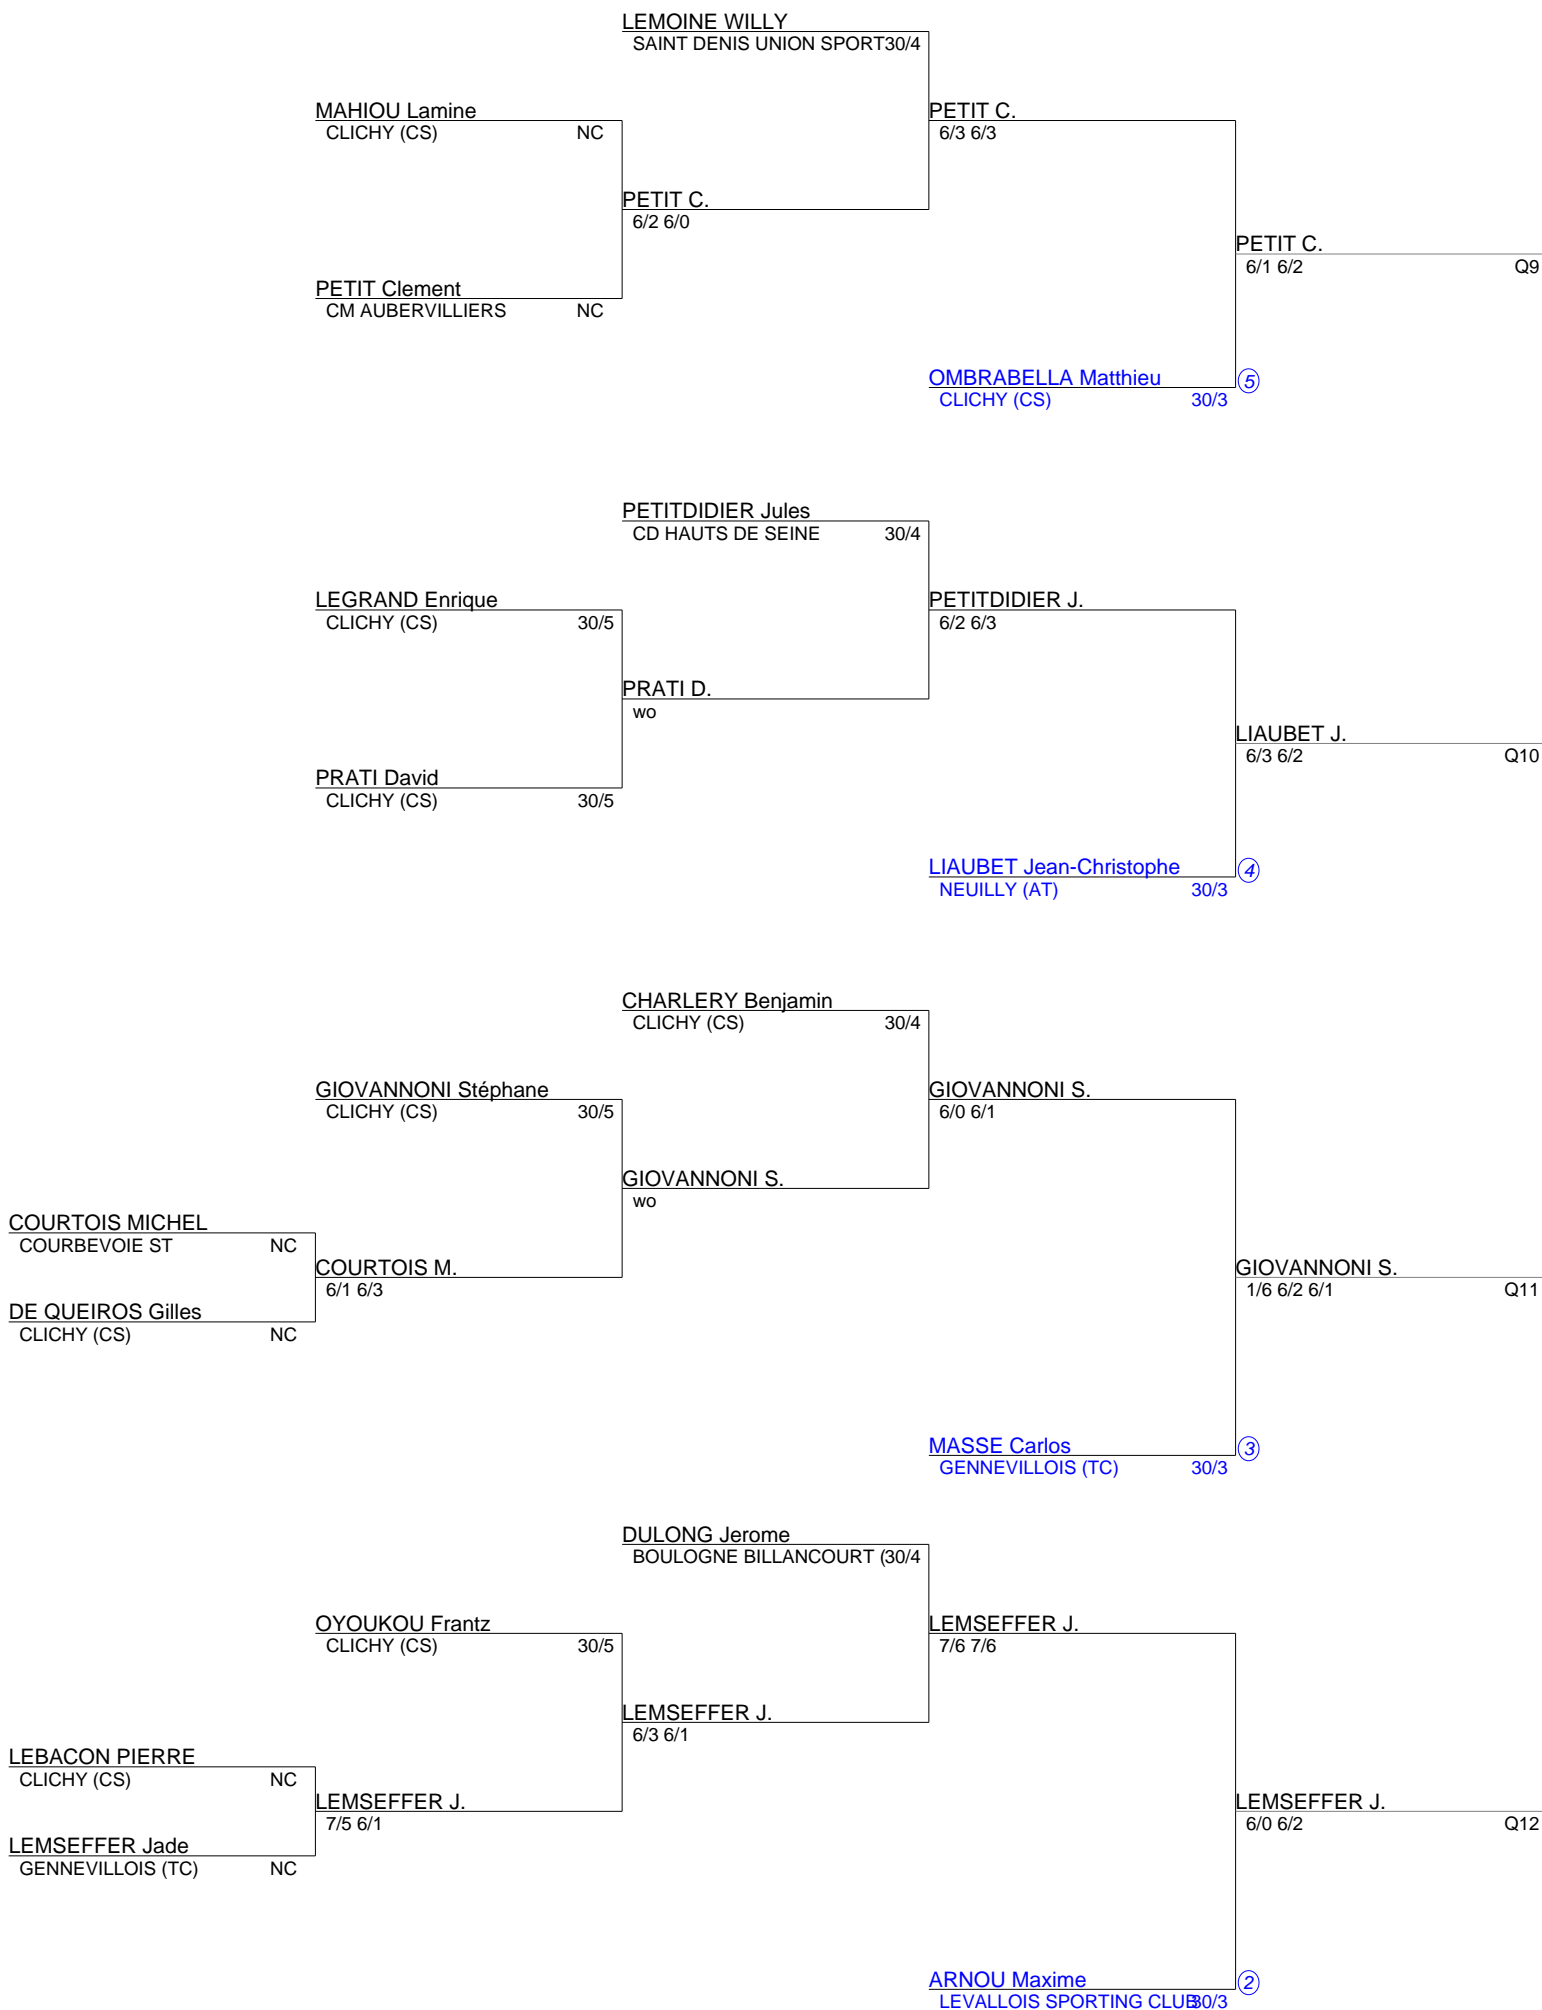

Tournoi Open de Clichy  
Simple Messieurs Senior  
De NC à 30/3 (Tableau 1)

Tournoi Open de Clichy  
Simple Messieurs Senior  
De NC à 30/3 (Tableau 2)

Tournoi Open de Clichy  
Simple Messieurs Senior  
De NC à 30/3 (Tableau 3)

Tournoi Open de Clichy  
Simple Messieurs Senior  
De NC à 30/3 (Tableau 4)