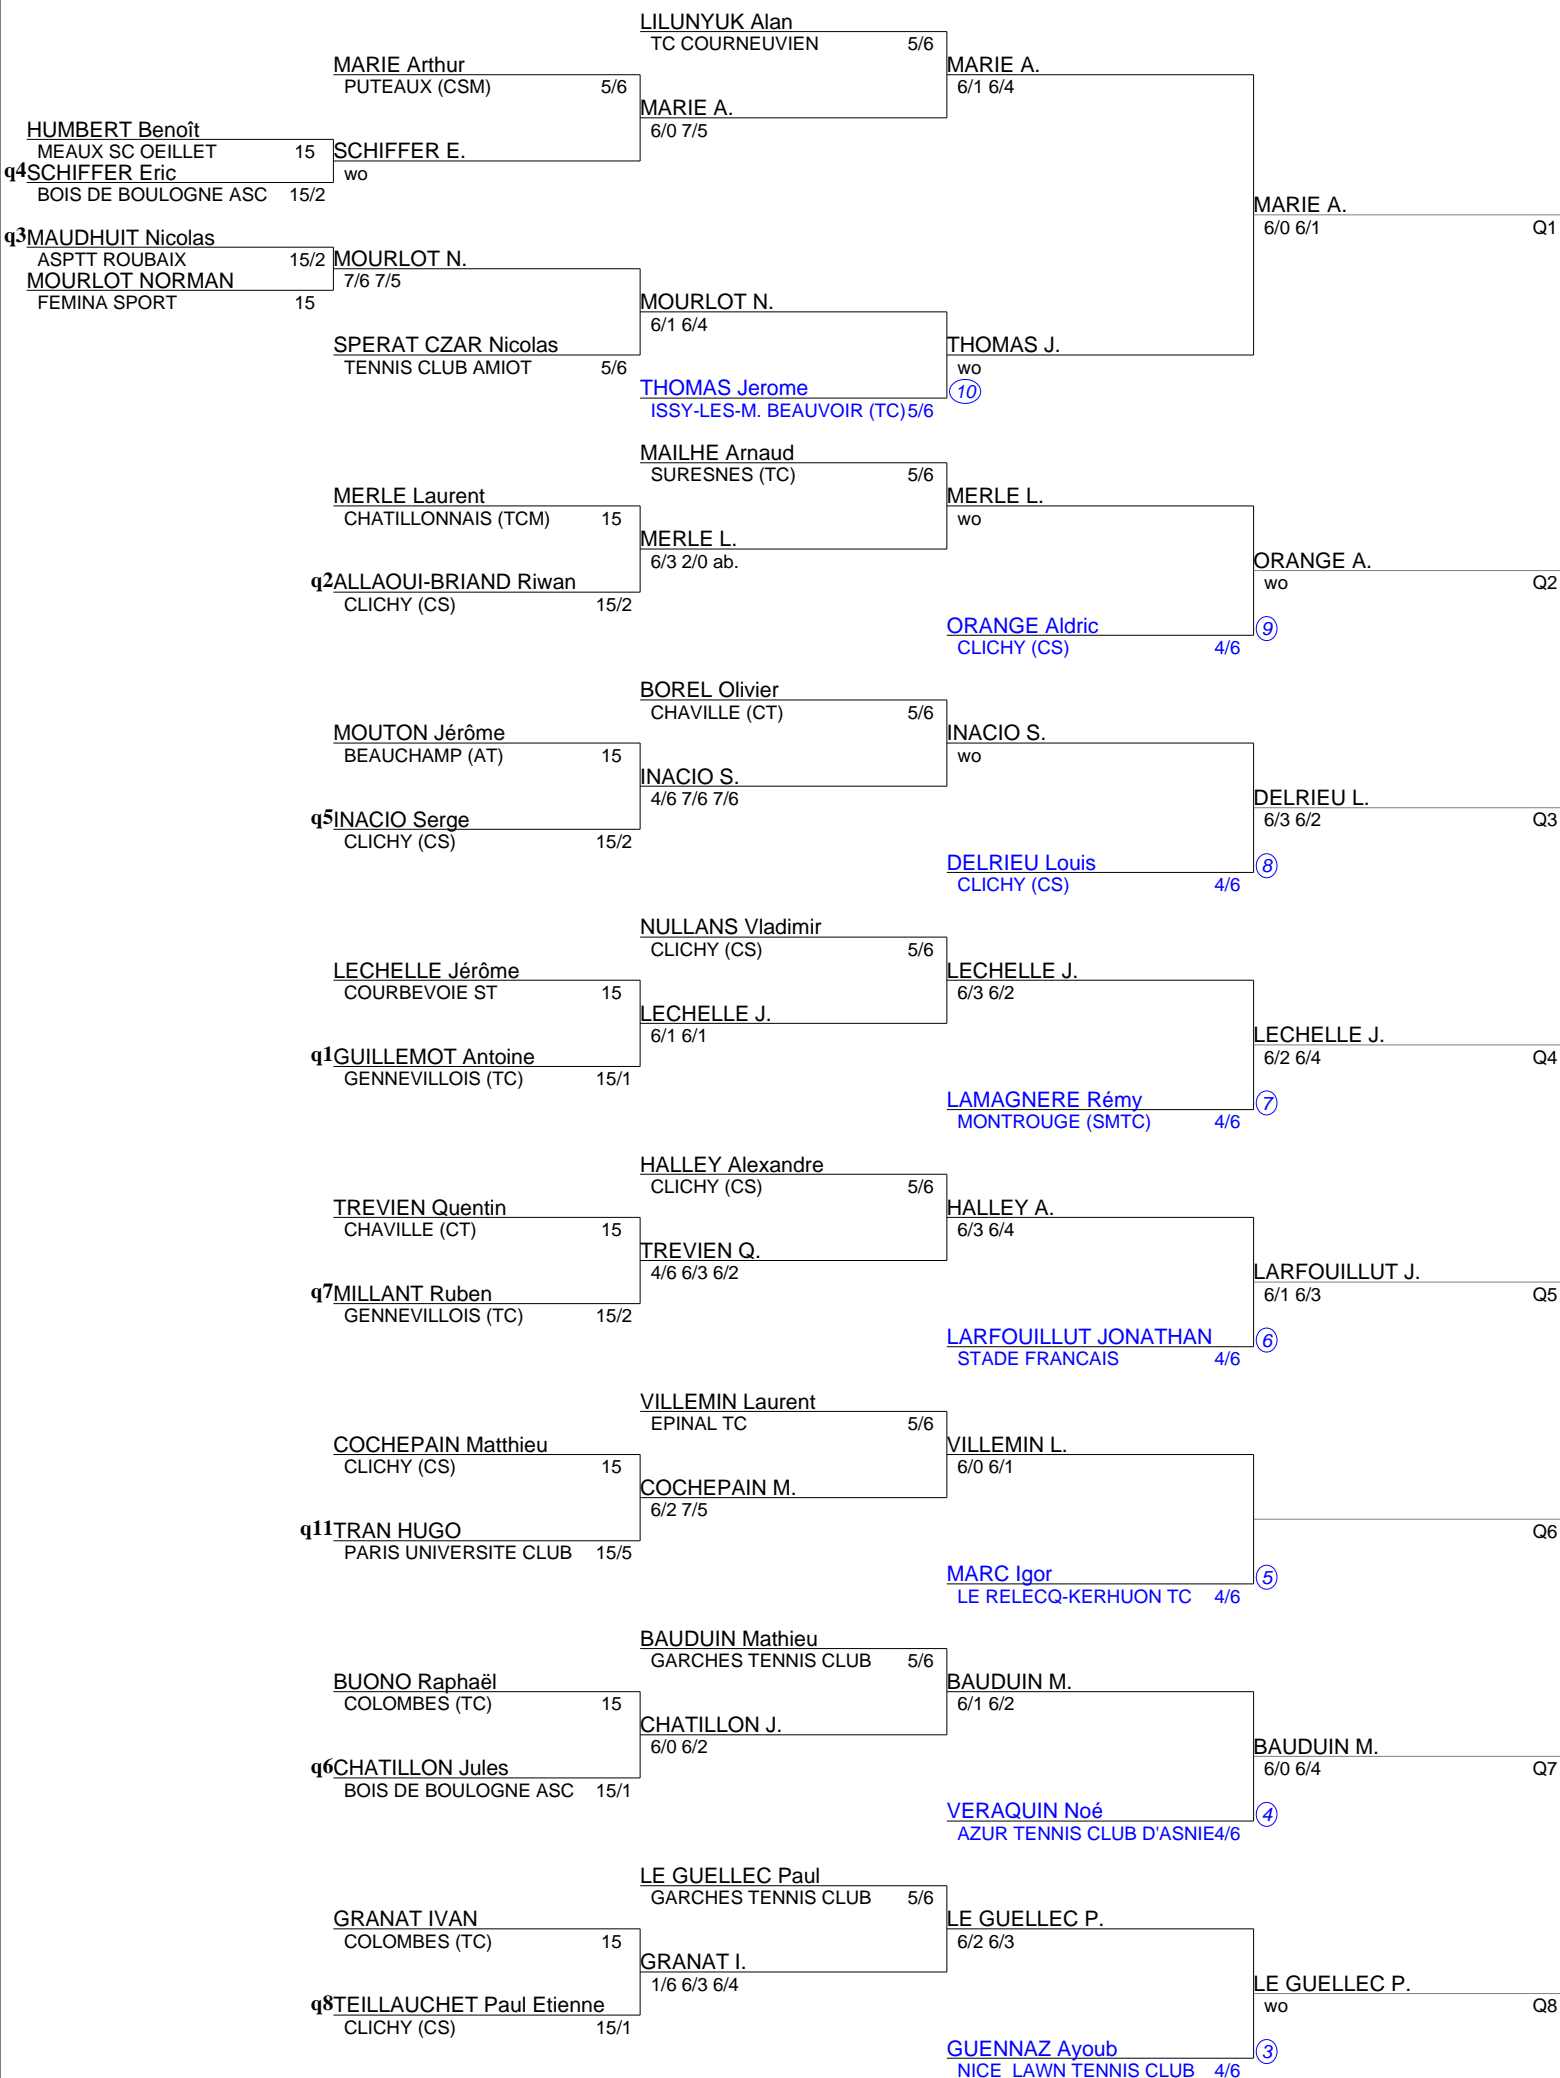

Open de Clichy Simple Messieurs Senior De 15 à 4/6 (Tableau 1)

Open de Clichy
Simple Messieurs Senior
De 15 à 4/6 (Tableau 2)